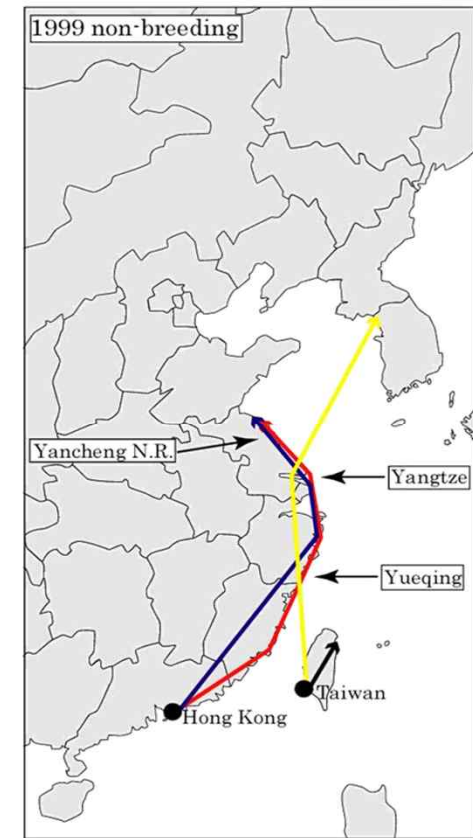

北朝鮮

ツルの中継地保護区に 5000羽、世界初の指定

日本野鳥の会と読売新聞が主催して一九九一年が行ってきた「人工衛星によるツルの渡りルート調査」で、天然記念物のマナヅルやベツルの渡り経路の重要な中継地であることが判明した朝鮮民主主義人民共和国(北朝鮮)の文徳地域を中継地として、保護していくと、北朝鮮が、同国政府によってツルの「中継地保護区」に指定されたこと、日本野鳥の会に入った連絡によって十日までに明らかになった。ツルの中継地が保護区として指定されたのは世界初といひ、同会では、渡り鳥の保護にとし

原、文徳、金野の地域がツルの渡りの重要な中継地であることを示した論文を、同国の国家科学技術委員会に提出し、保護区に指定するようお願いした。

これをめぐって昨年十一月五日、同国の内閣である政務院が、軍事境界線附近の武蔵地帯である板門店、鉄原を除く地区を中継地保護区に指定(批准)した。

今年五月、鄭教授が中朝・北京で開かれた野鳥保護に関する国際会議に出席した際、要請の際の論文の共同執筆者だった北朝鮮の国家科学院自然保護センターに登校する

一〇のバク、ウら、保護区指定され、先月下旬に連絡し

ホームカ
女生徒

十日午前十
ろ、東京都江
七のJ民紙庶
り線ホムカ
一年の女生徒
た。三鷹登土
普通電車(十
レーキをひ
ず女生徒は
ひき下切断の
が、意識は
受けている。
J民紙庶支
調べによ
に、千原

Satellite tracking of Black-faced Spoonbill

Wild Bird Society of Japan

International census of wintering Black-faced Spoonbills

Is the situation improved ?

Decline of common birds of wetlands

→ recent trend

Little Egret

Oriental Reed Warbler

Oriental Reed Warbler at Yatsu Nature Reserve, Japan

Population trend of Little Egret at Asakawa River, Tokyo