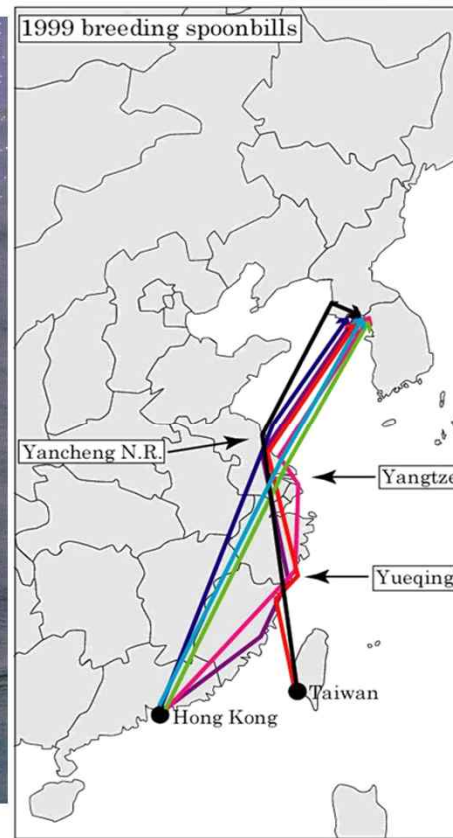

北朝鮮

ツルの中継地保護区に 5000羽、世界初の指定

日本野鳥の会と読売新聞が主催して一九九一年が行ってきた「人工衛星によるツルの渡りルート調査」で、天然記念物のマナヅルやベツルの渡り経路の重要な中継地であることが判明した朝鮮民主主義人民共和国(北朝鮮)の文徳地域を中継地として、保護していくと、北朝鮮が、同国政府によってツルの「中継地保護区」に指定されたこと、日本野鳥の会に入った連絡によって十日までに明らかになった。ツルの中継地が保護区として指定されたのは世界初といひ、同会では、渡り鳥の保護にとし

原、文徳、金野の地域がツルの渡りの重要な中継地であることを示した論文を、同国の国家科学技術委員会に提出し、保護区に指定するようお願いした。

これをめぐって昨年十一月五日、同国の内閣である政務院が、軍事境界線附近の武蔵地帯である板門店、鉄原を除く地区を中継地保護区に指定(批准)した。

今年五月、鄭教授が中朝・北京で開かれた野鳥保護に関する国際会議に出席した際、要請の際の論文の共同執筆者だった北朝鮮の国家科学院自然保護センターに登校する

一〇のバク、ウら、保護区指定され、先月下旬に連絡し

ホームカ
女生徒

十日午前十
ろ、東京都江
七のJ民紙庶
り線ホムカ
一年の女生徒
た。三鷹登土
普通電車(十
レーキをひ
ず女生徒は
ひき下切断の
が、意識は
受けている。
J民紙庶支
調べによ
に、千原

Satellite tracking of Black-faced Spoonbill

Wild Bird Society of Japan

International census of wintering Black-faced Spoonbills

Is the situation improved ?

Decline of common birds of wetlands

→ recent trend

Little Egret

Oriental Reed Warbler

Oriental Reed Warbler at Yatsu Nature Reserve, Japan

Population trend of Little Egret at Asakawa River, Tokyo