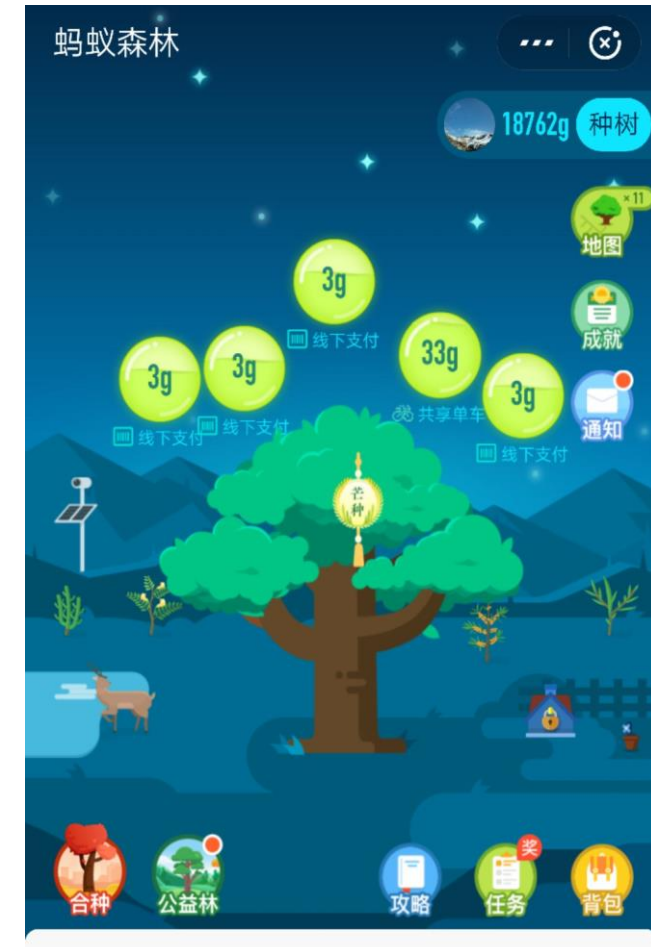

Public engagement

Web-based network

- Enable ordinary citizen to participate in creating social welfare
- Mobilize social support and resources to restoration projects (over RMB 200 million/ US$ 31 million donation)
- 500 million “likes” on fintech platforms and social media (Ant Forest, Taobao and Tencent)

腾讯公益 首页 月捐 乐捐 微爱 爱心回馈 成长体系

乐捐首页 > 项目列表 > 一亿棵梭梭

阿拉善SEE

状态: 发起 审核 筹款 执行 结束

已筹 20582304.12 元

时间 2015-03-25 至 0

金额: 50元 100元 200元 其他 元

我要捐款 微信捐款

捐款人次: 1779265
企业配捐 6115762.33 元